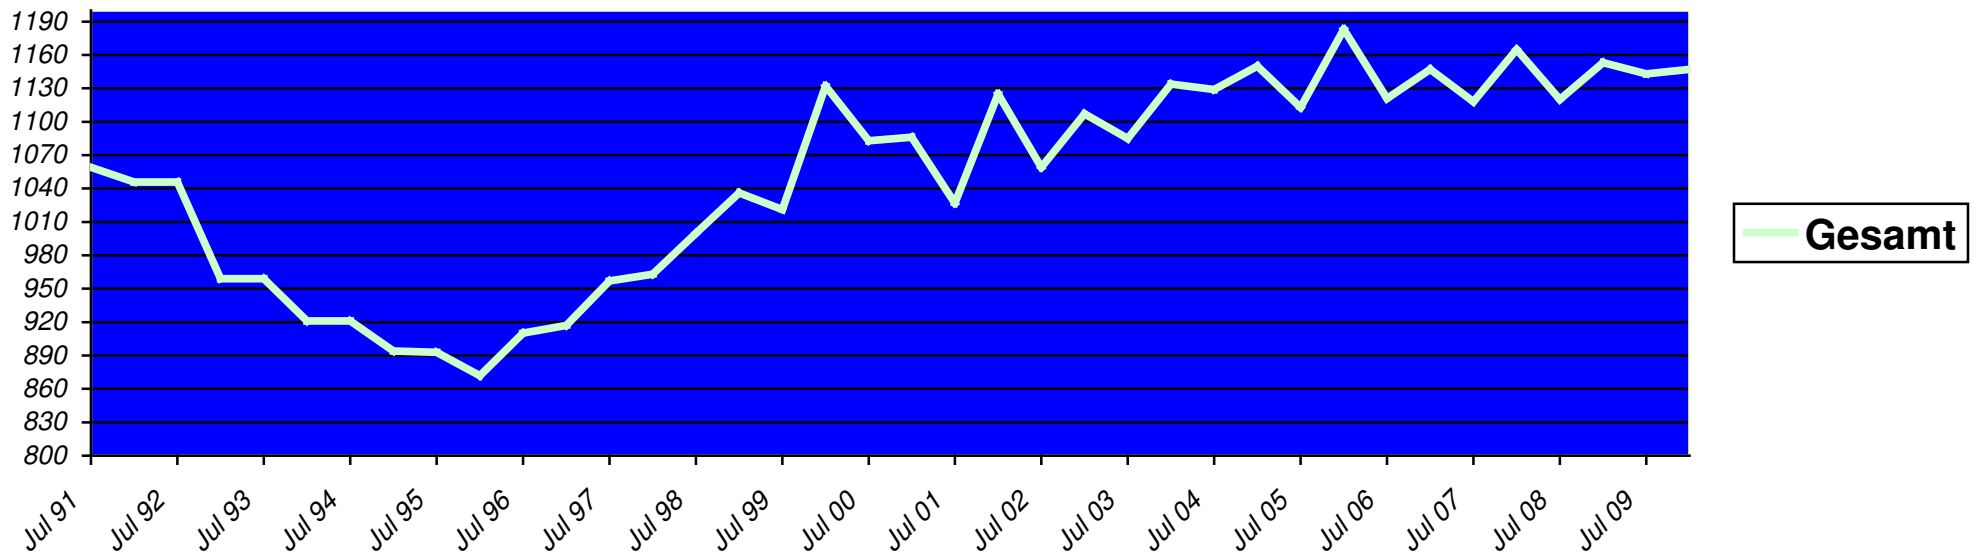

prozentualer Anteil von Kindern, Jugendlichen, Senioren und Spielerinnen

Mitgliederentwicklung