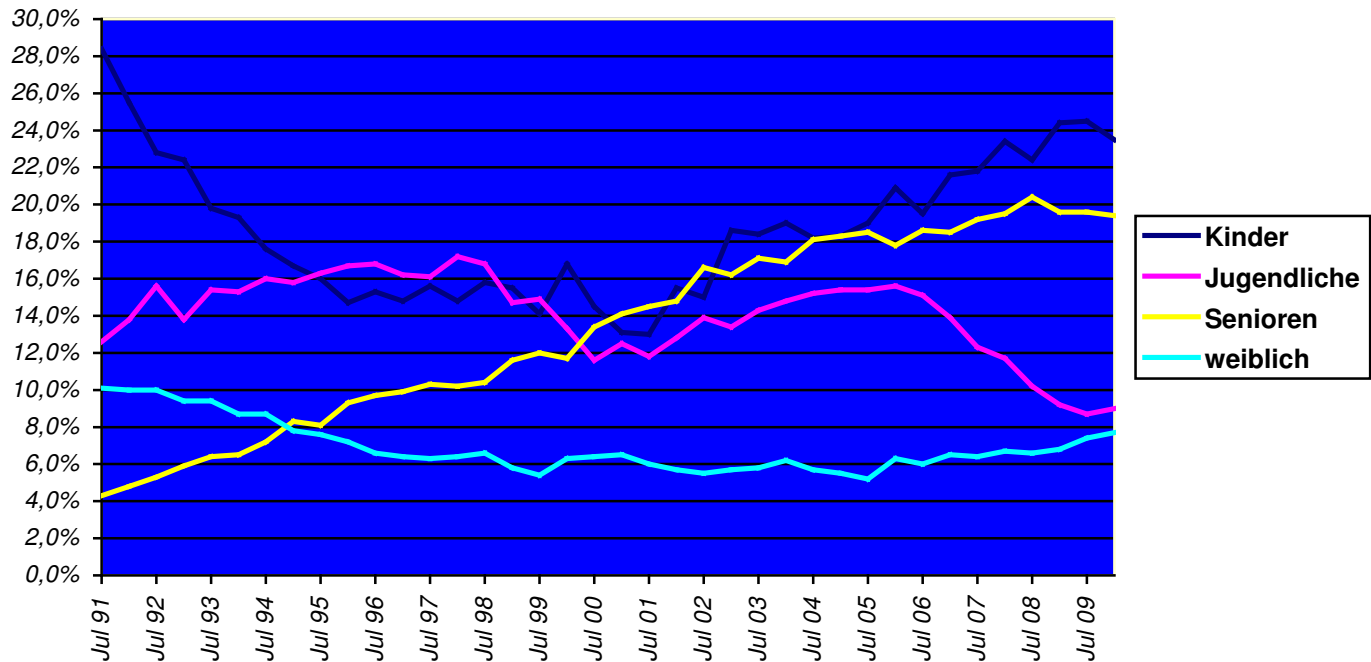

prozentualer Anteil von Kindern, Jugendlichen, Senioren und Spielerinnen

Vereine

Verein	Jan 2010	Juli 2009	Jan 2009	Juli 2008	Jan 2008	Juli 2007	Jan 2007	Juli 2006	Jan 2006	Juli 2005	Jan 2005	Juli 2004	Jan 2004	Juli 2003	Jan 2003	Juli 2002	Jan 2002	Juli 2001	Jan 2001	Juli 2000	Jan 2000
SF Schwerin	68	69	66	63	61	59	54	46	56	53	64	58	52	52	58	52	54	56	57	57	57
SV Einheit Schwerin	22	21	25	24	26	30	33	34	40	38	22	21	20	15	17	15	15	17	17	17	18
SG Tripkau von 1925	8	8	9	9	9	9	9	9	8	7	7	7	8	8	8	8	8	7	7	7	10
Gymnasium Boizenburg	-	-	-	-	-	-	-	-	6	6	5	5	6	6	5	5	6	5	7	7	7
Post SV Ludwigslust	24	24	27	26	29	29	27	30	30	29	32	32	33	33	33	24	26	26	21	21	21
Fortschritt Neustadt-Gl.	13	13	13	12	11	10	10	10	10	10	10	10	7	7	7	8	8	10	11	11	11
BW Grevesmühlen	40	41	41	43	44	40	44	42	47	45	46	45	44	41	38	25	24	25	27	27	28
TSG Gadebusch	22	21	24	21	21	21	29	27	32	31	24	22	36	36	36	38	36	33	25	25	21
Grün-Weiß Wismar	34	30	36	37	42	40	39	39	37	30	32	32	32	35	35	38	39	41	36	36	36
VfL BW Neukloster	12	13	14	14	14	14	16	14	14	12	13	5	26	20	21	20	48	47	67	64	81
SC Neukloster	58	59	50	51	44	41	35	35	32	30	26	25	-	-	-	-	-	-	-	-	-
SV Blau-Weiß Parchim	17	16	16	14	14	14	15	13	14	12	13	13	16	15	17	17	17	15	15	15	15
Lok Pritzwalk	9	6	7	7	9	9	6	9	10	7	7	7	7	7	7	7	7	6	7	7	7
Putlitzer SV 1921	25	25	29	25	26	25	27	31	28	30	29	29	24	25	25	26	23	18	21	21	19